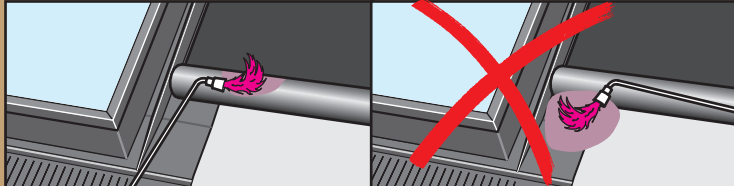

VLT 0000Z

VELUX®

AR: VELUX Argentina S.A. ☎ 0 114 711 5666	CZ: VELUX Česká republika, s.r.o. ☎ 531 015 511	IT: VELUX Italia s.p.a. ☎ 045/6173666	RU: VELUX Rossia ZAO ☎ (495) 737 75 20
AT: VELUX Österreich GmbH ☎ 02245/32 3 50	DE: VELUX Deutschland GmbH ☎ 0180-333 33 99	JP: VELUX-Japan Ltd. ☎ 0570-00-8145	SE: VELUX Svenska AB ☎ 042/20 83 80
AU: VELUX Australia Pty. Ltd. ☎ (02) 9550 3288	DK: VELUX Danmark A/S ☎ 45 16 45 16	LT: VELUX Lietuva, UAB ☎ (85) 270 91 01	SI: VELUX Slovenija d.o.o. ☎ 01 724 68 68
BA: VELUX Bosna i Hercegovina d.o.o. ☎ 033/626 493, 626 494	EE: VELUX Eesti OÜ ☎ 621 7790	LV: VELUX Latvija SIA ☎ 67 27 77 33	SK: VELUX Slovensko, s.r.o. ☎ (02) 33 000 555
BE: VELUX Belgium ☎ (010) 42.09.09	ES: VELUX Spain, S.A. ☎ 91 509 71 00	NL: VELUX Nederland B.V. ☎ 030 - 6 629 629	TR: VELUX Çatı Pencereleeri Ticaret Limited Şirketi ☎ 0 216 302 54 10
BG: VELUX Bulgaria EOOD ☎ 02/955 95 26	FI: VELUX Suomi Oy ☎ 09-887 0520	NO: VELUX Norge AS ☎ 22 51 06 00	UA: VELUX Ukraina TOV ☎ (044) 490 5703
BY: VELUX Roof Windows FE ☎ (017) 217 7385	FR: VELUX France ☎ 0821 02 15 15 0,119€ TTC/min	NZ: VELUX New Zealand Ltd. ☎ 09-6344 126	US: VELUX America Inc. ☎ 1-800-88-VELUX
CA: VELUX Canada Inc. ☎ 1 800 88-VELUX (888-3589)	GB: VELUX Company Ltd. ☎ 0870 380 9593	PL: VELUX Polska Sp. z o.o. ☎ (022) 33 77 000 / 33 77 070	
CH: VELUX Schweiz AG ☎ 0848 945 549	HR: VELUX Hrvatska d.o.o. ☎ 01/5555 444	PT: VELUX Portugal, Lda ☎ 21 880 00 60	
CL: VELUX Chile Limitada ☎ 2-231 18 24	HU: VELUX Magyarország Kft. ☎ (06/1) 436-0601	RO: VELUX România S.R.L. ☎ 0-8008-83589	
CN: VELUX (CHINA) CO. LTD. ☎ 0316-607 27 27	IE: VELUX Company Ltd. ☎ 1800 409 750	RS: VELUX Srbija d.o.o. ☎ 011 3670 468	